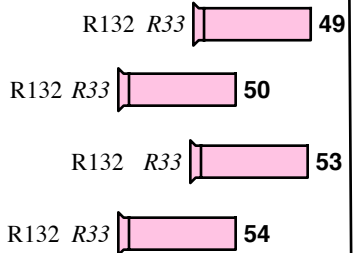

BALCONY TORM