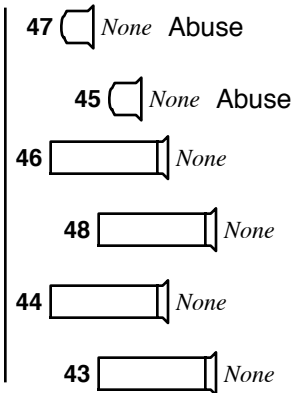

SIDE TORM HOUSE

SIDE TORM HOUSE

Strong Trouper Model 575 Spotlight

Frame 1 - L161

Frame 2 - R36

Frame 3 - R68

Frame 4 -

Frame 5 - L206 Quarter CTO