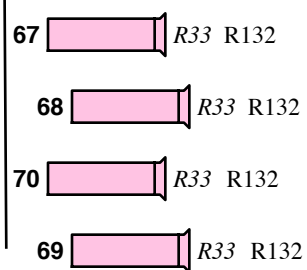

BALCONY TORM