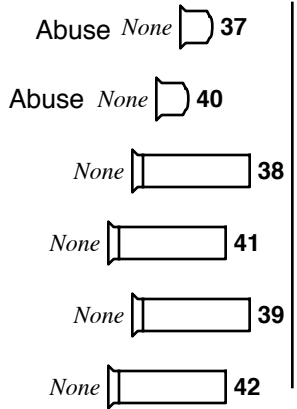

SIDE TORM HOUSE

SIDE TORM HOUSE

Strong Trouper Model 575 Spotlight

Frame 1 - L161

Frame 2 - R36

Frame 3 - R68

Frame 4 -

Frame 5 - L206 Quarter CTO